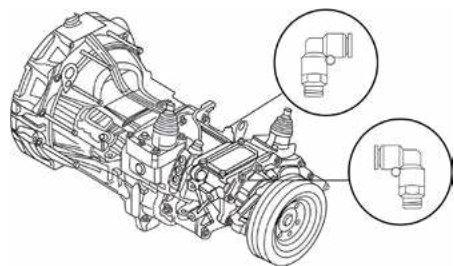

Задний мост

КПП «DYMOS» с PK «УАЗ»ц