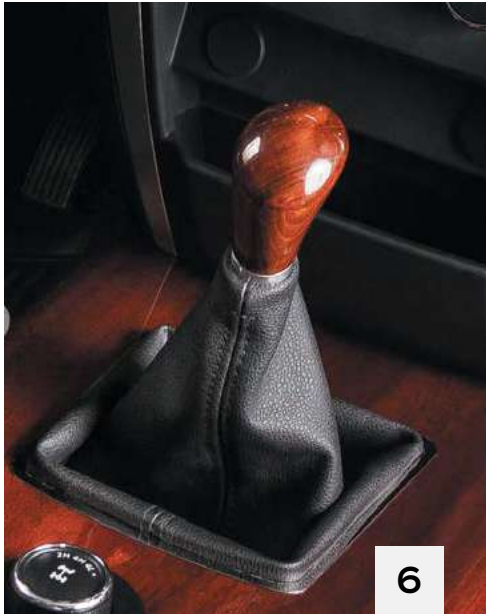

## 5 КОМПЛЕКТ РУЧЕК СТОЙКИ САЛОНА

Ручки на стойки салона служат дополнительной опорой для пассажиров – они помогают при посадке в высокий внедорожник и на особенно неровных дорогах.

316300-4744008-10

5