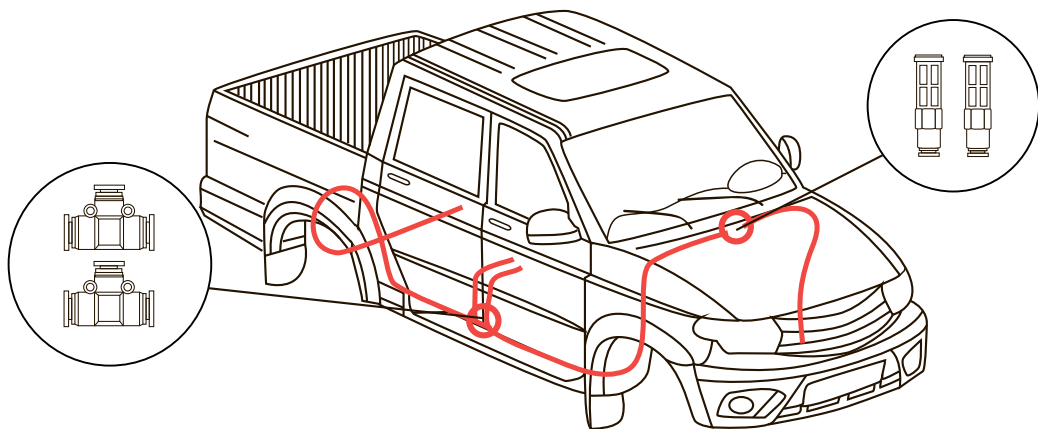

КОМПЛЕКТ ДЛЯ ВЫВОДА САПУНОВ МКПП, РК И МОСТОВ

Во время движения автомобиля агрегаты трансмиссии значительно нагреваются, находящийся в них воздух расширяется, создавая внутри трансмиссии избыточное давление, которое негативно влияет на работу сальников. Для компенсации давления в каждом агрегате предусмотрен сапун, позволяющий воздуху сообщаться с атмосферой и стравливать лишний воздух. Сапун устроен по принципу клапана работающего в одну сторону – лишний воздух выходит из агрегата, и клапан закрывается, защищая трансмиссию от попадания влаги и грязи. При остывании в агрегате образуется разрежение, способствующее попаданию в него воды и грязи через сальники.

Предлагаемый комплект является универсальным, позволяет агрегату свободно сообщаться с атмосферой за счет отсутствия клапана и переноса сапунов в максимально высокую точку автомобиля, подходит для автомобилей, оснащенных элементами трансмиссии различных производителей, официально устанавливавшихся на конвейере, в отличие от комплектов, представленных на рынке.

000000-4737041-00