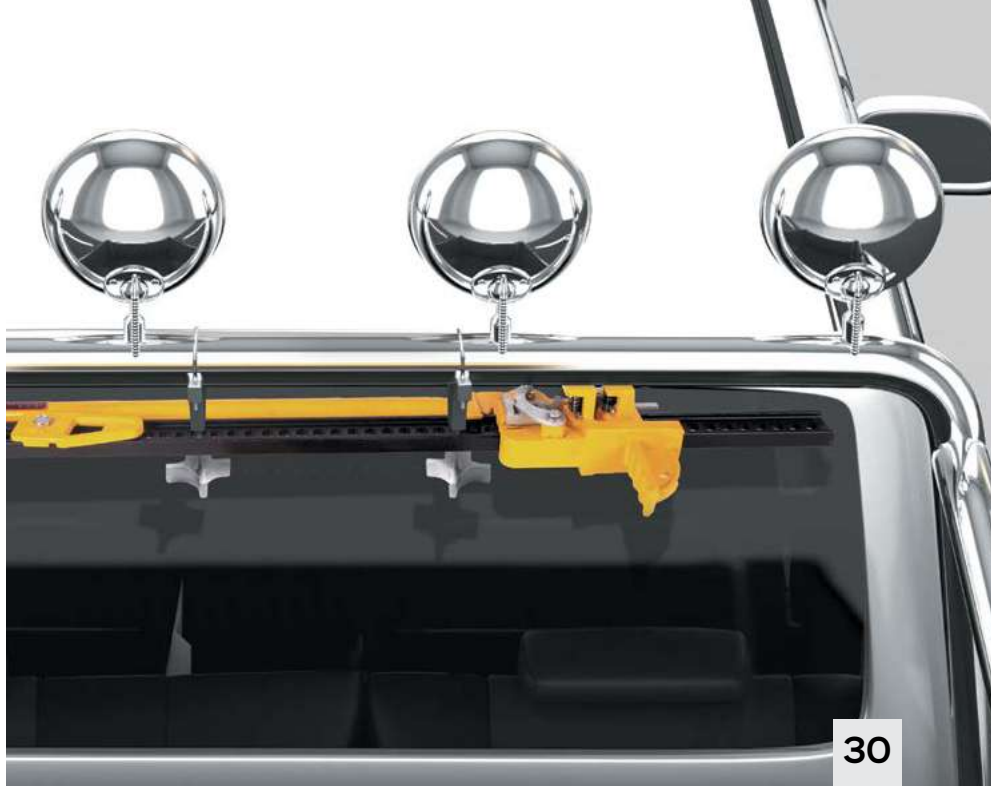

30 КРЕПЛЕНИЕ ДЛЯ ДОМКРАТА

Крепления позволяют держать домкрат в удобном и легкодоступном месте, надежно защищая его от кражи.

000000-4723017-00

000000-4723018-00 (крепление к трубчатому основанию)