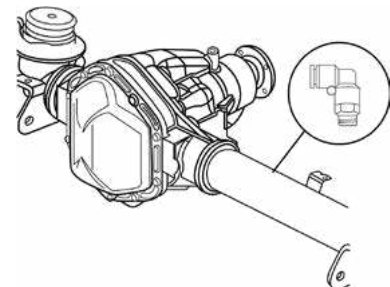

PK «DYMOS»

Передний мост