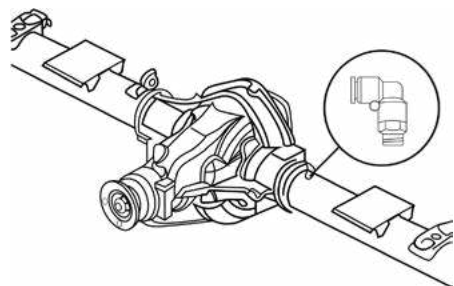

КОМПЛЕКТ ДЛЯ ВЫВОДА САПУНОВ МКПП, РК И МОСТОВ

Во время движения автомобиля агрегаты трансмиссии значительно нагреваются, находящийся в них воздух расширяется, создавая внутри трансмиссии избыточное давление, которое негативно влияет на работу сальников. Для компенсации давления в каждом агрегате предусмотрен сапун, позволяющий воздуху сообщаться с атмосферой и стравливать лишний воздух. Сапун устроен по принципу клапана работающего в одну сторону – лишний воздух выходит из агрегата, и клапан закрывается, защищая трансмиссию от попадания влаги и грязи. При остывании в агрегате образуется разрежение, способствующее попаданию в него воды и грязи через сальники.

Предлагаемый комплект является универсальным, позволяет агрегату свободно сообщаться с атмосферой за счет отсутствия клапана и переноса сапунов в максимально высокую точку автомобиля, подходит для автомобилей, оснащенных элементами трансмиссии различных производителей, официально устанавливавшихся на конвейере, в отличие от комплектов, представленных на рынке.

000000-4737041-00