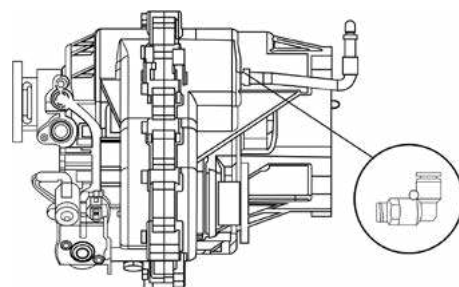

КОМПЛЕКТ ДЛЯ ВЫВОДА САПУНОВ МКПП, РК И МОСТОВ

Во время движения автомобиля агрегаты трансмиссии значительно нагреваются, находящийся в них воздух расширяется, создавая внутри трансмиссии избыточное давление, которое негативно влияет на работу сальников. Для компенсации давления в каждом агрегате предусмотрен сапун, позволяющий воздуху сообщаться с атмосферой и стравливать лишний воздух. Сапун устроен по принципу клапана работающего в одну сторону – лишний воздух выходит из агрегата, и клапан закрывается, защищая трансмиссию от попадания влаги и грязи. При остывании в агрегате образуется разрежение, способствующее попаданию в него воды и грязи через сальники.

Предлагаемый комплект является универсальным, позволяет агрегату свободно сообщаться с атмосферой за счет отсутствия клапана и переноса сапунов в максимально высокую точку автомобиля, подходит для автомобилей, оснащенных элементами трансмиссии различных производителей, официально устанавливавшихся на конвейере, в отличие от комплектов, представленных на рынке.

000000-4737041-00