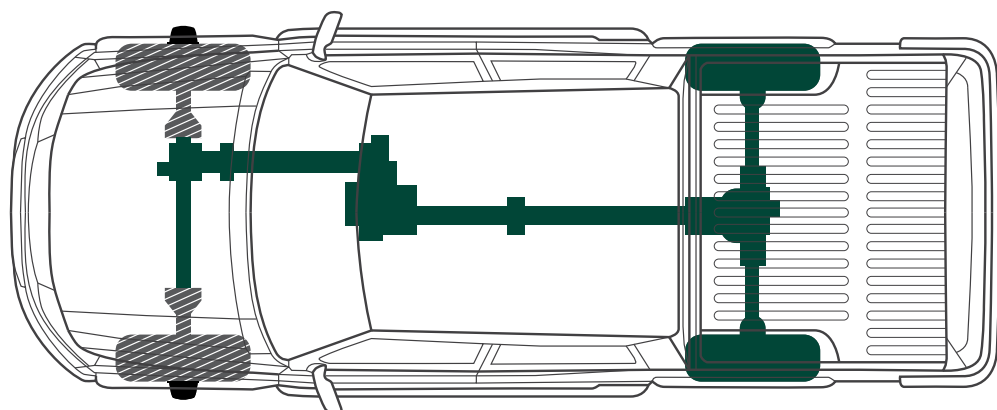

СХЕМА РАБОТЫ МУФТ ОТКЛЮЧЕНИЯ КОЛЕСА

■ — в движении   ▨ — блокировка

9, 10 КОМПЛЕКТ МУФТ ОТКЛЮЧЕНИЯ КОЛЕСА

Муфта предназначена для быстрого отключения / подключения передних колес к приводу автомобиля. Применение муфт позволяет снизить расход топлива, уменьшить шум и исключить износ деталей привода передних колес в отключенном состоянии.

315120-2304400-02

315120-2304400-03 (усиленные)